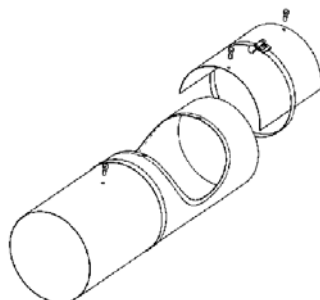

11013121

Manicotto con finestra Ø 100 mm

Manicotto con finestra Ø 100 mm

Manicotto con finestra

Descrizione del prodotto

Questo manicotto con finestra permette di estrarre facilmente un MR da una rete. In questo modo, le operazioni di manutenzione (pulizia) sono più facili e veloci.

Posa in opera

- viene installato direttamente tra due condotte circolari.

Argomentario dell'articolo

- Consente di estrarre il MR per manutenzione.

Caratteristiche principali

- lamiera d'acciaio zincato,
- morsetto a collare,
- schiuma per tenuta.