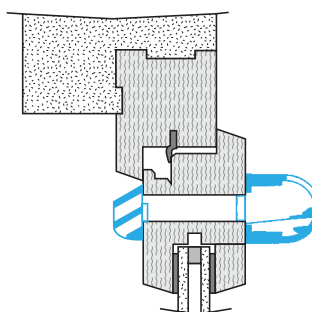

Entraxe : 275 mm

**Dati aeraulici**

Articoli	Portata nominale (m <sup>3</sup> /h)
11011172	15/22/30/45

**Dati acustici**

Articoli	Dnew (Ctr) con tettuccio standard (dB)
11011172	37

**Installazione**

Mise en œuvre entrée d'air MINI EA

Coupe mise en œuvre MINI EA