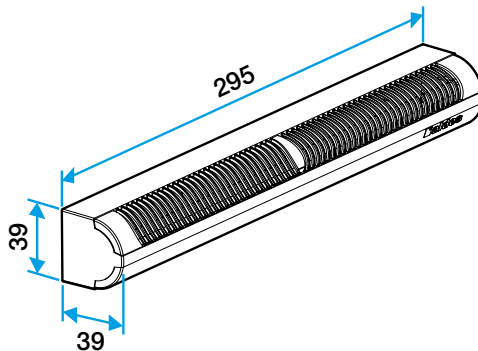

### Accessori

Designazioni	Articoli
Flask lungo - Bianco	11011413
Flask lungo - Quercia	11011414
Flask Lungo - Marrone	11011415
Flask lungo - Nero	11011416
Flask long - Alluminio	11011417
Borraccia lunga - Rovere chiaro	11011418
Flask lungo - Avorio	11011419
Mini Tendalino standard falegnameria - Bianco	11011184
Mini tenda APP - Bianco	11011247
Mini baldacchino APP - Nero	11011249
Mini tenda APP - Marrone	11011250
Mini tenda APP - Quercia	11011251
Mini tenda APP - Quercia chiara	11011255

### Dati generali

Articoli	Materiale principale	Colore
11011172	Plastica	Bianco

**11011172**Mini EA 15/22/30/45 m<sup>3</sup>/h - 37 dB - Bianco**Dati dimensionali**

Articoli	H (mm)	l (mm)	L (mm)	Fessura (mm)
11011172	39	39	295	(250 x 12);(265 x 17)