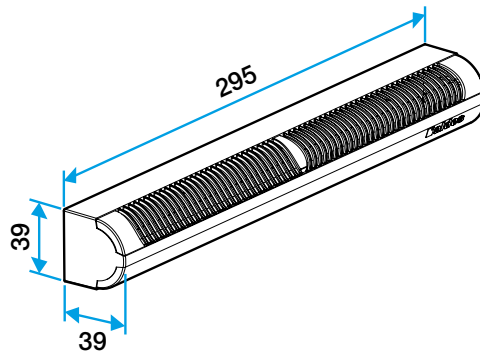

### Accessori

Designazioni	Articoli
Flask lungo - Bianco	11011413
Flask lungo - Quercia	11011414
Flask Lungo - Marrone	11011415
Flask lungo - Nero	11011416
Flask long - Alluminio	11011417
Borraccia lunga - Rovere chiaro	11011418
Flask lungo - Avorio	11011419
Mini Tendalino standard falegnameria - Bianco	11011184
Mini tenda APP - Bianco	11011247
Mini baldacchino APP - Nero	11011249
Mini tenda APP - Marrone	11011250
Mini tenda APP - Quercia	11011251
Mini tenda APP - Quercia chiara	11011255

### Dati generali

Articoli	Materiale principale	Colore
11011175	Plastica	Marrone

**11011175**Mini EA 15/22/30/45 m<sup>3</sup>/h - 37 dB - Marrone**Dati dimensionali**

Articoli	H (mm)	l (mm)	L (mm)	Fessura (mm)
11011175	39	39	295	(250 x 12);(265 x 17)