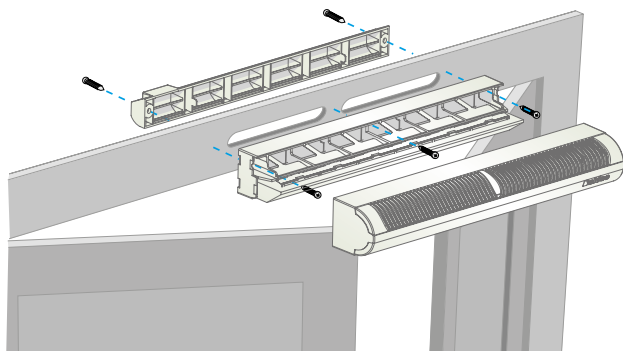

Installazione

Mise en œuvre entrée d'air MINI EA