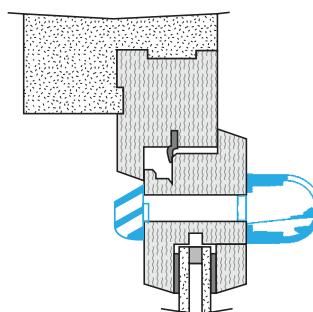

Entraxe : 275 mm

**Dati aeraulici**

Articoli	Portata nominale (m <sup>3</sup> /h)
11011175	15/22/30/45

**Dati acustici**

Articoli	Dnew (Ctr) con tettuccio standard (dB)
11011175	37

**Installazione**

Mise en œuvre entrée d'air MINI EA

Coupe mise en œuvre MINI EA