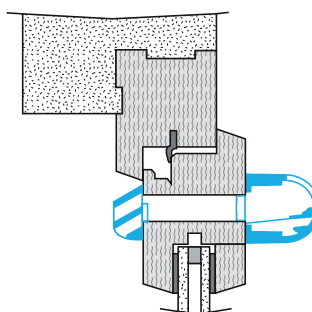

Entraxe : 275 mm

Dati aeraulici

Articoli	Portata nominale (m ³ /h)
11011174	15/22/30/45

Dati acustici

Articoli	Dnew (Ctr) con tettuccio standard (dB)
11011174	37

Installazione

Mise en œuvre entrée d'air MINI EA

Coupe mise en œuvre MINI EA