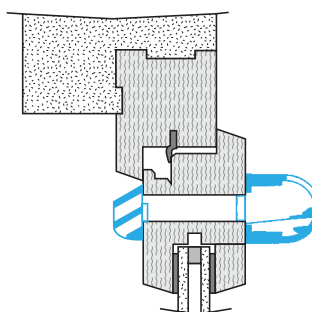

Entraxe : 275 mm

Dati aeraulici

Articoli	Portata nominale (m ³ /h)
11011174	15/22/30/45

Dati acustici

Articoli	Dnew (Ctr) con tettuccio standard (dB)
11011174	37

Installazione

Mise en œuvre entrée d'air MINI EA

Coupe mise en œuvre MINI EA