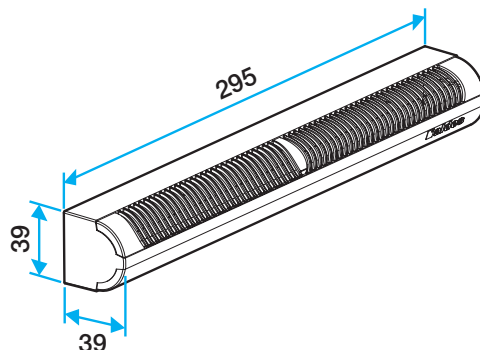

Dati generali

Articoli	Materiale principale	Colore
11011174	Plastica	Nero

Ingressi aria autoregolabili

11011174

Mini EA 15/22/30/45 m³/h - 37 dB - Nero

Dati dimensionali

Articoli	H (mm)	l (mm)	L (mm)	Fessura (mm)
11011174	39	39	295	(250 x 12);(265 x 17)

Entraxe : 275 mm

Dati aeraulici

Articoli	Portata nominale (m ³ /h)
11011174	15/22/30/45

Dati acustici

Articoli	Dnew (Ctr) con tettuccio standard (dB)
11011174	37

Installazione

Mise en œuvre entrée d'air MINI EA