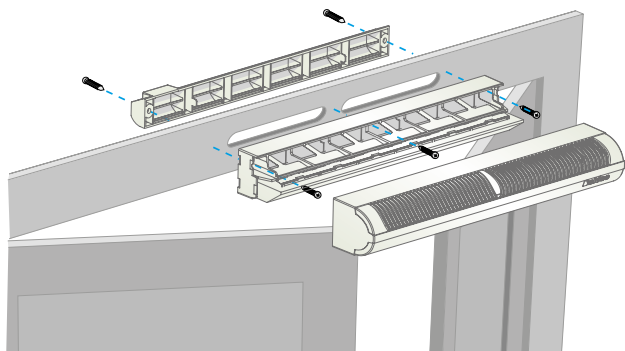

Installazione

Mise en œuvre entrée d'air MINI EA