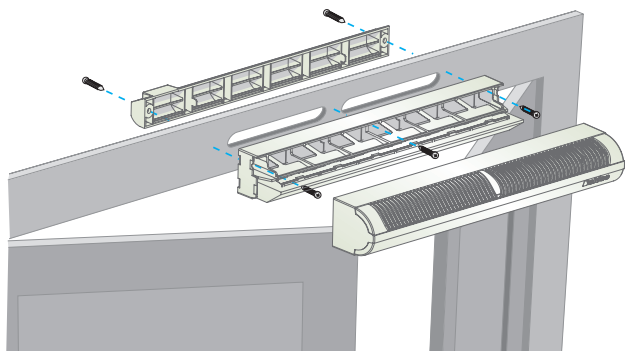

Installazione

Mise en œuvre entrée d'air MINI EA