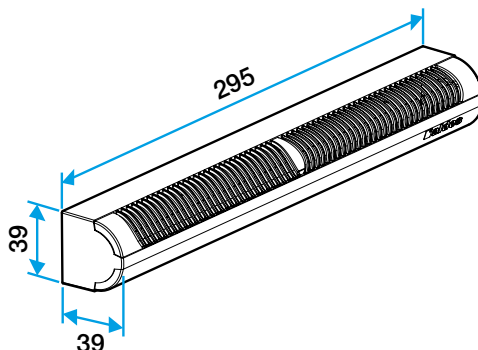

Argomentario dell'articolo

- Slot semplice: (250 x 12) mm per 15, 22 e 30 m³/h o (265 x 17) mm per 45 m³/h.

Caratteristiche principali

- ingresso d'aria autoregolabile acustico,
- da installare su serramenti.
- vari colori disponibili.

Accessori

Designazioni	Articoli
Flask lungo - Bianco	11011413
Flask lungo - Quercia	11011414
Flask Lungo - Marrone	11011415
Flask lungo - Nero	11011416
Flask long - Alluminio	11011417
Borraccia lunga - Rovere chiaro	11011418
Flask lungo - Avorio	11011419
Mini Tendalino standard falegnameria - Bianco	11011184
Mini tenda APP - Bianco	11011247
Mini baldacchino APP - Nero	11011249
Mini tenda APP - Marrone	11011250
Mini tenda APP - Quercia	11011251
Mini tenda APP - Quercia chiara	11011255

Dati generali

Articoli	Materiale principale	Colore
11011174	Plastica	Nero

11011174Mini EA 15/22/30/45 m³/h - 37 dB - Nero**Dati dimensionali**

Articoli	H (mm)	l (mm)	L (mm)	Fessura (mm)
11011174	39	39	295	(250 x 12);(265 x 17)