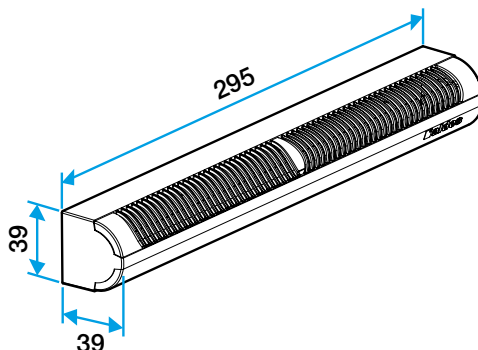

Argomentario dell'articolo

- Slot semplice: (250 x 12) mm per 15, 22 e 30 m³/h o (265 x 17) mm per 45 m³/h.

Caratteristiche principali

- ingresso d'aria autoregolabile acustico,
- da installare su serramenti.
- vari colori disponibili.

Accessori

Designazioni	Articoli
Flask lungo - Bianco	11011413
Flask lungo - Quercia	11011414
Flask Lungo - Marrone	11011415
Flask lungo - Nero	11011416
Flask long - Alluminio	11011417
Borraccia lunga - Rovere chiaro	11011418
Flask lungo - Avorio	11011419
Mini Tendalino standard falegnameria - Bianco	11011184
Mini tenda APP - Bianco	11011247
Mini baldacchino APP - Nero	11011249
Mini tenda APP - Marrone	11011250
Mini tenda APP - Quercia	11011251
Mini tenda APP - Quercia chiara	11011255

Dati generali

Articoli	Materiale principale	Colore
11011177	Plastica	Rovere chiaro

11011177Mini EA 15/22/30/45 m³/h- 37 dB - Quercia chiara**Dati dimensionali**

Articoli	H (mm)	l (mm)	L (mm)	Fessura (mm)
11011177	39	39	295	(250 x 12);(265 x 17)