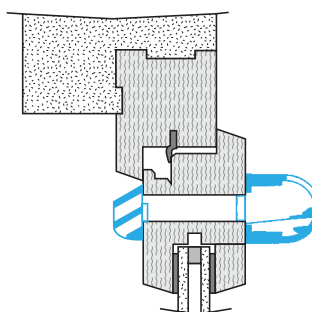

Entraxe : 275 mm

Dati aeraulici

Articoli	Portata nominale (m ³ /h)
11011177	15/22/30/45

Dati acustici

Articoli	Dnew (Ctr) con tettuccio standard (dB)
11011177	37

Installazione

Mise en œuvre entrée d'air MINI EA

Coupe mise en œuvre MINI EA