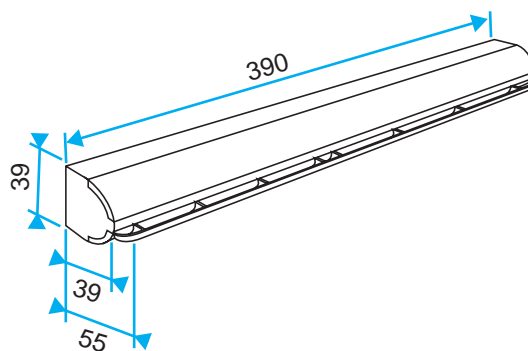

## Dati dimensionali

Articoli	H (mm)	I (mm)	L (mm)	Fessura (mm)
11011141	39	43	390	(250 x 15)

Entraxe : 370 mm