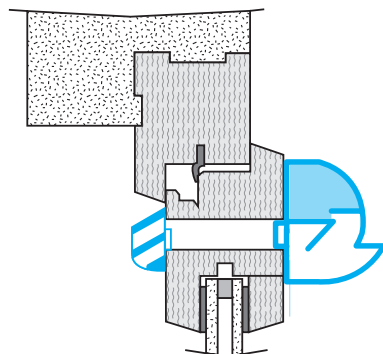

Ingressi aria autoregolabili

11011141

Modulo EAI 30 m³/h - 38 dB - Alluminio

Dati acustici

Articoli	Dnew (Ctr) con tettuccio standard (dB)
11011141	38

Installazione

Mise en œuvre entrée d'air EAI