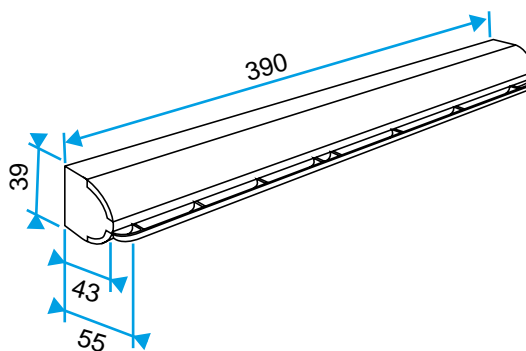

Argomentario dell'articolo

Applicazione:

- Doppia feritoia: 2 x (172 x 12) mm o singola feritoia (250 x 15) mm.
- Installazione su telaio.

Descrizione:

- Le alette svolgono la funzione antizanzara.
- Nessuna vite di fissaggio visibile.
- Isolamento acustico da 36 a 41 dB.

11011141

Modulo EAI 30 m³/h - 38 dB - Alluminio

Caratteristiche principali

- ingresso d'aria autoregolabile acustico,
- da installare su serramenti.
- vari colori disponibili.

Accessori

Designazioni	Articoli
Tettoia in legno - Quercia chiara	11011274
Tendalino per falegnameria - Avorio	11011699
Tendalino falegnameria - Alluminio	11011753
Tendalino falegnameria - Nero	11011813
Tettoia in legno - Marrone	11011814
Tettoia in legno - Quercia	11011815
Tendalino in carpenteria - Antracite	11011424
Tendalino falegnameria - Bianco	11011988
Tendalino falegnameria anti pioggia APP - Bianco	11011901
Flask lungo - Bianco	11011413
Flask lungo - Quercia	11011414
Flask Lungo - Marrone	11011415
Flask lungo - Nero	11011416
Flask long - Alluminio	11011417
Borraccia lunga - Rovere chiaro	11011418
Flask lungo - Avorio	11011419

Dati generali

Articoli	Materiale principale	Colore
11011141	Plastica	Alluminio

Dati dimensionali

Articoli	H (mm)	I (mm)	L (mm)	Fessura (mm)
11011141	39	43	390	(250 x 15)

Entraxe : 370 mm

Dati aerulici

Articoli	Portata nominale (m ³ /h)
11011141	30