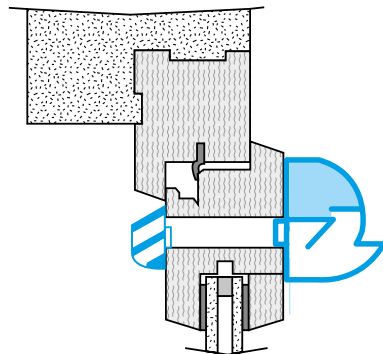

11011141

Modulo EAI 30 m³/h - 38 dB - Alluminio

Dati acustici

Articoli	Dnew (Ctr) con tettuccio standard (dB)
11011141	38

Installazione

Mise en œuvre entrée d'air EAI