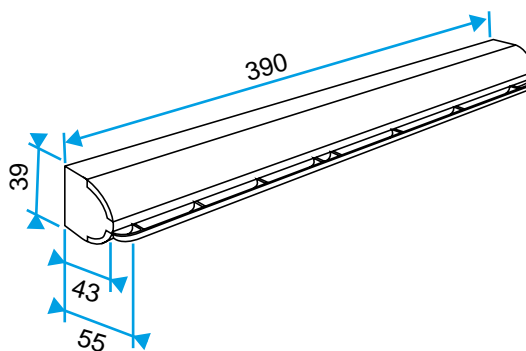

Argomentario dell'articolo

Applicazione:

- Doppia feritoia: 2 x (172 x 12) mm o singola feritoia (250 x 15) mm.
- Installazione su telaio.

Descrizione:

- Le alette svolgono la funzione antizanzara.
- Nessuna vite di fissaggio visibile.
- Isolamento acustico da 36 a 41 dB.

11011139

Modulo EAI 30 m³/h - 38 dB - Bianco

Caratteristiche principali

- ingresso d'aria autoregolabile acustico,
- da installare su serramenti.
- vari colori disponibili.

Accessori

Designazioni	Articoli
Tettoia in legno - Quercia chiara	11011274
Tendalino per falegnameria - Avorio	11011699
Tendalino falegnameria - Alluminio	11011753
Tendalino falegnameria - Nero	11011813
Tettoia in legno - Marrone	11011814
Tettoia in legno - Quercia	11011815
Tendalino in carpenteria - Antracite	11011424
Tendalino falegnameria - Bianco	11011988
Tendalino falegnameria anti pioggia APP - Bianco	11011901
Flask lungo - Bianco	11011413
Flask lungo - Quercia	11011414
Flask Lungo - Marrone	11011415
Flask lungo - Nero	11011416
Flask long - Alluminio	11011417
Borraccia lunga - Rovere chiaro	11011418
Flask lungo - Avorio	11011419

Dati generali

Articoli	Materiale principale	Colore
11011139	Plastica	Bianco

Dati dimensionali

Articoli	H (mm)	I (mm)	L (mm)	Fessura (mm)
11011139	39	43	390	(250 x 15)

Entraxe : 370 mm

Dati aerulici

Articoli	Portata nominale (m ³ /h)
11011139	30