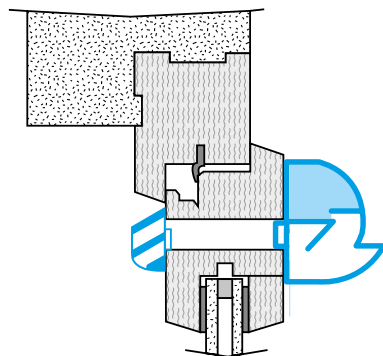

11011139

Modulo EAI 30 m³/h - 38 dB - Bianco

Dati acustici

Articoli	Dnew (Ctr) con tettuccio standard (dB)
11011139	38

Installazione

Mise en œuvre entrée d'air EAI