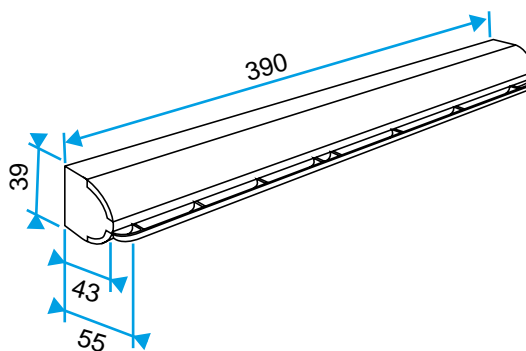

Argomentario dell'articolo

Applicazione:

- Doppia feritoia: 2 x (172 x 12) mm o singola feritoia (250 x 15) mm.
- Installazione su telaio.

Descrizione:

- Le alette svolgono la funzione antizanzara.
- Nessuna vite di fissaggio visibile.
- Isolamento acustico da 36 a 41 dB.

11011137

Modulo EAI 30 m³/h - 38 dB - Marrone

Caratteristiche principali

- ingresso d'aria autoregolabile acustico,
- da installare su serramenti.
- vari colori disponibili.

Accessori

| Designazioni | Articoli |
|--|----------|
| Tettoia in legno - Quercia chiara | 11011274 |
| Tendalino per falegnameria - Avorio | 11011699 |
| Tendalino falegnameria - Alluminio | 11011753 |
| Tendalino falegnameria - Nero | 11011813 |
| Tettoia in legno - Marrone | 11011814 |
| Tettoia in legno - Quercia | 11011815 |
| Tendalino in carpenteria - Antracite | 11011424 |
| Tendalino falegnameria - Bianco | 11011988 |
| Tendalino falegnameria anti pioggia APP - Bianco | 11011901 |
| Flask lungo - Bianco | 11011413 |
| Flask lungo - Quercia | 11011414 |
| Flask Lungo - Marrone | 11011415 |
| Flask lungo - Nero | 11011416 |
| Flask long - Alluminio | 11011417 |
| Borraccia lunga - Rovere chiaro | 11011418 |
| Flask lungo - Avorio | 11011419 |

Dati generali

| Articoli | Materiale principale | Colore |
|----------|----------------------|---------|
| 11011137 | Plastica | Marrone |

Dati dimensionali

| Articoli | H (mm) | I (mm) | L (mm) | Fessura (mm) |
|----------|--------|--------|--------|--------------|
| 11011137 | 39 | 43 | 390 | (250 x 15) |