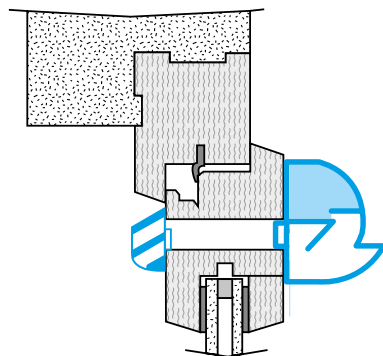

Posa in opera

- gli ingressi d'aria devono essere montati solo nei vani principali: camere da letto, soggiorno, salone,
- devono essere posti all'interno, nella parte superiore delle finestre o nella facciata verticale del cassone dell'avvolgibile,
- la fenditura è posta alla base dell'ingresso d'aria per permettere al flusso d'aria in ingresso di essere orientato verso il soffitto,
- si installano su ogni tipo di mortasa:
- fenditura doppia 2 x (172 x 12) mm o
- fenditura singola (250 x 15) mm.

Argomentario dell'articolo

Applicazione:

- Doppia feritoia: 2 x (172 x 12) mm o singola feritoia (250 x 15) mm.
- Installazione su telaio.

Descrizione:

- Le alette svolgono la funzione antizanzara.
- Nessuna vite di fissaggio visibile.
- Isolamento acustico da 36 a 41 dB.

Entraxe : 370 mm

Dati aerulici

| Articoli | Portata nominale (m ³ /h) |
|----------|--------------------------------------|
| 11011137 | 30 |

11011137

Modulo EAI 30 m³/h - 38 dB - Marrone

Dati acustici

| Articoli | Dnew (Ctr) con tettuccio standard (dB) |
|----------|--|
| 11011137 | 38 |

Installazione

Mise en œuvre entrée d'air EAI