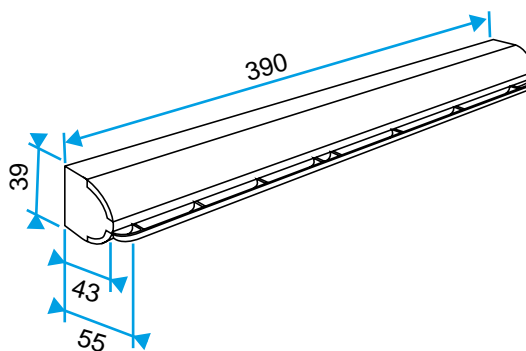

Argomentario dell'articolo

Applicazione:

- Doppia feritoia: 2 x (172 x 12) mm o singola feritoia (250 x 15) mm.
- Installazione su telaio.

Descrizione:

- Le alette svolgono la funzione antizanzara.
- Nessuna vite di fissaggio visibile.
- Isolamento acustico da 36 a 41 dB.

11011135

Modulo EAI 30 m³/h - 38 dB - Rovere

Caratteristiche principali

- ingresso d'aria autoregolabile acustico,
- da installare su serramenti.
- vari colori disponibili.

Accessori

Designazioni	Articoli
Tettoia in legno - Quercia chiara	11011274
Tendalino per falegnameria - Avorio	11011699
Tendalino falegnameria - Alluminio	11011753
Tendalino falegnameria - Nero	11011813
Tettoia in legno - Marrone	11011814
Tettoia in legno - Quercia	11011815
Tendalino in carpenteria - Antracite	11011424
Tendalino falegnameria - Bianco	11011988
Tendalino falegnameria anti pioggia APP - Bianco	11011901
Flask lungo - Bianco	11011413
Flask lungo - Quercia	11011414
Flask Lungo - Marrone	11011415
Flask lungo - Nero	11011416
Flask long - Alluminio	11011417
Borraccia lunga - Rovere chiaro	11011418
Flask lungo - Avorio	11011419

Dati generali

Articoli	Materiale principale	Colore
11011135	Plastica	Rovere

Dati dimensionali

Articoli	H (mm)	I (mm)	L (mm)	Fessura (mm)
11011135	39	43	390	(250 x 15)

Entraxe : 370 mm

Dati aerulici

Articoli	Portata nominale (m ³ /h)
11011135	30