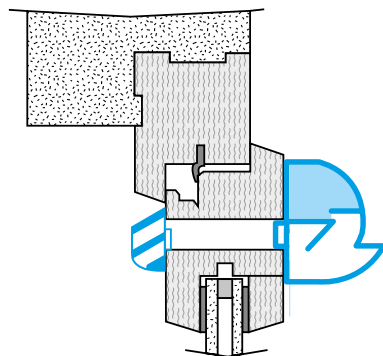

11011135

Modulo EAI 30 m³/h - 38 dB - Rovere

Dati acustici

Articoli	Dnew (Ctr) con tettuccio standard (dB)
11011135	38

Installazione

Mise en œuvre entrée d'air EAI