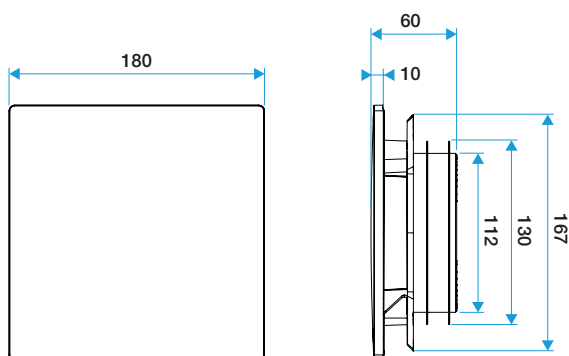

### Caratteristiche principali

- Adatte sia per estrazione che per immissione\*
- Disponibile nei diametri Ø80mm e Ø125mm
- Portata comfort Ø80 da 15 a 60 m<sup>3</sup>/h
- Portata comfort Ø125 da 45 a 135 m<sup>3</sup>/h
- App Aldes ColorLINE® : permette di avere una preview del risultato finale
- Di facile manutenzione
- Nuova gamma con Supporto Placca di colore bianco

## 11022172

Piastra design ColorLINE® Ø 80 o Ø 125 mm - Alluminio spazzolato

### Caratteristiche complementari

- Il diffusore ColorLINE® è composto da due parti separabili: una placca design in ABS e supporto per la placca design, in polipropilene, avente attacco posteriore circolare
- Si adatta a tutte le manichette in commercio (Ø80 - da 70 a 78mm e Ø125 - da 116 a 125mm)
- Placche design intercambiabili con un clic
- La stessa placca design per qualsiasi diametro
- Direzione del flusso d'aria regolabile grazie ad un elemento ad incastro da inserire nel supporto (incluso)
- Installazione a parete o a soffitto
- Compatibile con canali Optiflex, Minigaine e Algain

### Dati dimensionali

Articoli	H (mm)	I (mm)	P (mm)	Ø raccordo (mm)
11022172	180	180	10	80;125

ColorLINE® D 125 mm

ColorLINE® D 80 mm