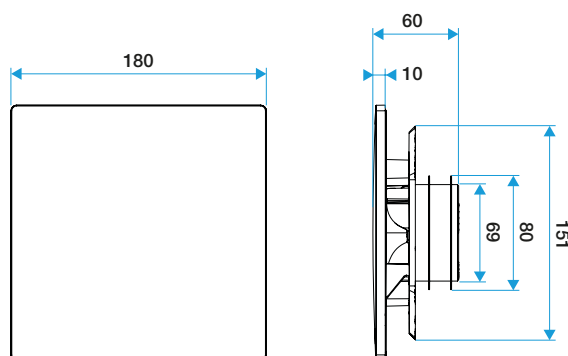

### Caratteristiche complementari

- Il diffusore ColorLINE® è composto da due parti separabili: una placca design in ABS e supporto per la placca design, in polipropilene, avente attacco posteriore circolare
- Si adatta a tutte le manichette in commercio (Ø80 - da 70 a 78mm e Ø125 - da 116 a 125mm)
- Placche design intercambiabili con un clic
- La stessa placca design per qualsiasi diametro
- Direzione del flusso d'aria regolabile grazie ad un elemento ad incastro da inserire nel supporto (incluso)
- Installazione a parete o a soffitto
- Compatibile con canali Optiflex, Minigaine e Algain

### Dati dimensionali

Articoli	H (mm)	I (mm)	P (mm)	Ø raccordo (mm)
11022172	180	180	10	80;125

ColorLINE® D 125 mm

ColorLINE® D 80 mm