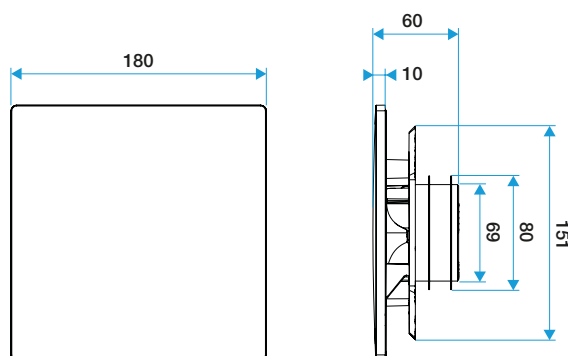

#### Caratteristiche principali

- Adatte sia per estrazione che per immissione\*
- Disponibile nei diametri Ø80mm e Ø125mm
- Portata comfort Ø80 da 15 a 60 m<sup>3</sup>/h
- Portata comfort Ø125 da 45 a 135 m<sup>3</sup>/h
- App Aldes ColorLINE® : permette di avere una preview del risultato finale
- Di facile manutenzione
- Nuova gamma con Supporto Placca di colore bianco

**11022168****Piastra design ColorLINE® Ø 80 o Ø 125 mm - Fucsia****Caratteristiche complementari**

- Il diffusore ColorLINE® è composto da due parti separabili: una placca design in ABS e supporto per la placca design, in polipropilene, avente attacco posteriore circolare
- Si adatta a tutte le manichette in commercio (Ø80 - da 70 a 78mm e Ø125 - da 116 a 125mm)
- Placche design intercambiabili con un clic
- La stessa placca design per qualsiasi diametro
- Direzione del flusso d'aria regolabile grazie ad un elemento ad incastro da inserire nel supporto (incluso)
- Installazione a parete o a soffitto
- Compatibile con canali Optiflex, Minigaine e Algain

**Dati generali**

Articoli	Colore
11022168	Fucsia

**Dati dimensionali**

Articoli	H (mm)	I (mm)	P (mm)	Ø raccordo (mm)
11022168	180	180	10	80;125

ColorLINE® D 125 mm

ColorLINE® D 80 mm

**Installazione**

Installazione ColorLINE®