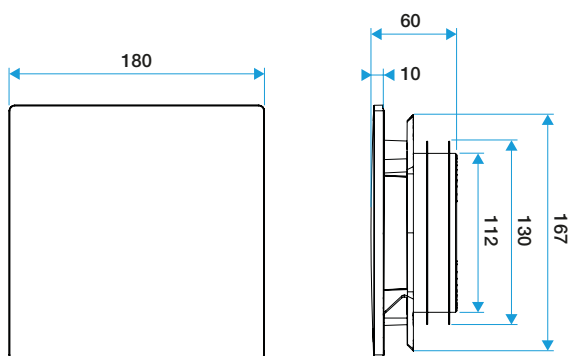

#### Caratteristiche principali

- Adatte sia per estrazione che per immissione\*
- Disponibile nei diametri Ø80mm e Ø125mm
- Portata comfort Ø80 da 15 a 60 m<sup>3</sup>/h
- Portata comfort Ø125 da 45 a 135 m<sup>3</sup>/h
- App Aldes ColorLINE® : permette di avere una preview del risultato finale
- Di facile manutenzione
- Nuova gamma con Supporto Placca di colore bianco

**11022168****Piastra design ColorLINE® Ø 80 o Ø 125 mm - Fucsia****Caratteristiche complementari**

- Il diffusore ColorLINE® è composto da due parti separabili: una placca design in ABS e supporto per la placca design, in polipropilene, avente attacco posteriore circolare
- Si adatta a tutte le manichette in commercio (Ø80 - da 70 a 78mm e Ø125 - da 116 a 125mm)
- Placche design intercambiabili con un clic
- La stessa placca design per qualsiasi diametro
- Direzione del flusso d'aria regolabile grazie ad un elemento ad incastro da inserire nel supporto (incluso)
- Installazione a parete o a soffitto
- Compatibile con canali Optiflex, Minigaine e Algain

**Dati generali**

Articoli	Colore
11022168	Fucsia

**Dati dimensionali**

Articoli	H (mm)	I (mm)	P (mm)	Ø raccordo (mm)
11022168	180	180	10	80;125

ColorLINE® D 125 mm

ColorLINE® D 80 mm

**Installazione**

Installazione ColorLINE®