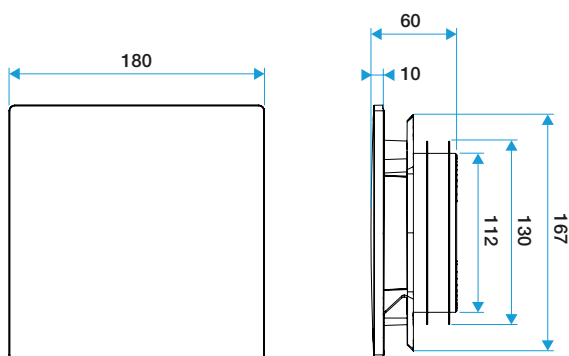

Caratteristiche principali

- Adatte sia per estrazione che per immissione*
- Disponibile nei diametri Ø80mm e Ø125mm
- Portata comfort Ø80 da 15 a 60 m³/h
- Portata comfort Ø125 da 45 a 135 m³/h
- App Aldes ColorLINE® : permette di avere una preview del risultato finale
- Di facile manutenzione
- Nuova gamma con Supporto Placca di colore bianco

11022160**Piastra design ColorLINE® Ø 80 o Ø 125 mm - Grigio****Caratteristiche complementari**

- Il diffusore ColorLINE® è composto da due parti separabili: una placca design in ABS e supporto per la placca design, in polipropilene, avente attacco posteriore circolare
- Si adatta a tutte le manichette in commercio (Ø80 - da 70 a 78mm e Ø125 - da 116 a 125mm)
- Placche design intercambiabili con un clic
- La stessa placca design per qualsiasi diametro
- Direzione del flusso d'aria regolabile grazie ad un elemento ad incastro da inserire nel supporto (incluso)
- Installazione a parete o a soffitto
- Compatibile con canali Optiflex, Minigaine e Algain

Dati generali

Articoli	Colore
11022160	Grigio

Dati dimensionali

Articoli	H (mm)	l (mm)	P (mm)	Ø raccordo (mm)
11022160	180	180	10	80;125

ColorLINE® D 125 mm

ColorLINE® D 80 mm

Installazione

Installazione ColorLINE®