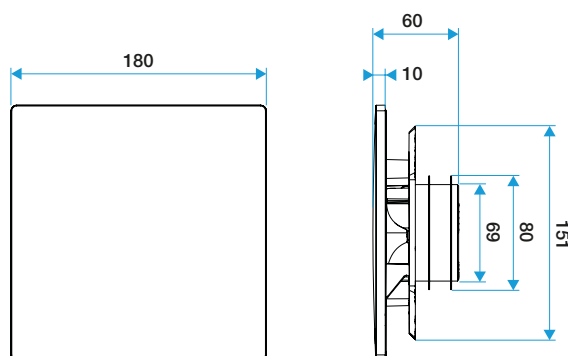

Caratteristiche principali

- Adatte sia per estrazione che per immissione*
- Disponibile nei diametri Ø80mm e Ø125mm
- Portata comfort Ø80 da 15 a 60 m³/h
- Portata comfort Ø125 da 45 a 135 m³/h
- App Aldes ColorLINE® : permette di avere una preview del risultato finale
- Di facile manutenzione
- Nuova gamma con Supporto Placca di colore bianco

11022160**Piastra design ColorLINE® Ø 80 o Ø 125 mm - Grigio****Caratteristiche complementari**

- Il diffusore ColorLINE® è composto da due parti separabili: una placca design in ABS e supporto per la placca design, in polipropilene, avente attacco posteriore circolare
- Si adatta a tutte le manichette in commercio (Ø80 - da 70 a 78mm e Ø125 - da 116 a 125mm)
- Placche design intercambiabili con un clic
- La stessa placca design per qualsiasi diametro
- Direzione del flusso d'aria regolabile grazie ad un elemento ad incastro da inserire nel supporto (incluso)
- Installazione a parete o a soffitto
- Compatibile con canali Optiflex, Minigaine e Algain

Dati generali

Articoli	Colore
11022160	Grigio

Dati dimensionali

Articoli	H (mm)	l (mm)	P (mm)	Ø raccordo (mm)
11022160	180	180	10	80;125

ColorLINE® D 125 mm

ColorLINE® D 80 mm

Installazione

Installazione ColorLINE®