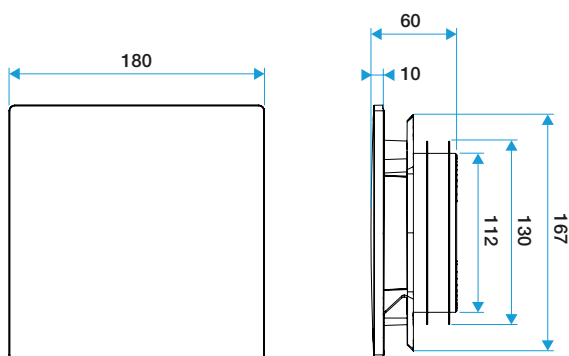

Caratteristiche principali

- Adatte sia per estrazione che per immissione*
- Disponibile nei diametri Ø80mm e Ø125mm
- Portata comfort Ø80 da 15 a 60 m³/h
- Portata comfort Ø125 da 45 a 135 m³/h
- App Aldes ColorLINE® : permette di avere una preview del risultato finale
- Di facile manutenzione
- Nuova gamma con Supporto Placca di colore bianco

11022161**Piastra design ColorLINE® Ø 80 o Ø 125 mm - Grigio****Caratteristiche complementari**

- Il diffusore ColorLINE® è composto da due parti separabili: una placca design in ABS e supporto per la placca design, in polipropilene, avente attacco posteriore circolare
- Si adatta a tutte le manichette in commercio (Ø80 - da 70 a 78mm e Ø125 - da 116 a 125mm)
- Placche design intercambiabili con un clic
- La stessa placca design per qualsiasi diametro
- Direzione del flusso d'aria regolabile grazie ad un elemento ad incastro da inserire nel supporto (incluso)
- Installazione a parete o a soffitto
- Compatibile con canali Optiflex, Minigaine e Algain

Dati generali

Articoli	Colore
11022161	Grigio beige

Dati dimensionali

Articoli	H (mm)	I (mm)	P (mm)	Ø raccordo (mm)
11022161	180	180	10	80;125

ColorLINE® D 125 mm

ColorLINE® D 80 mm

Installazione

Installazione ColorLINE®