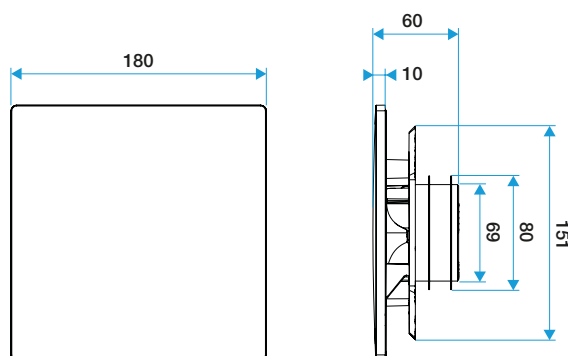

Caratteristiche principali

- Adatte sia per estrazione che per immissione*
- Disponibile nei diametri Ø80mm e Ø125mm
- Portata comfort Ø80 da 15 a 60 m³/h
- Portata comfort Ø125 da 45 a 135 m³/h
- App Aldes ColorLINE® : permette di avere una preview del risultato finale
- Di facile manutenzione
- Nuova gamma con Supporto Placca di colore bianco

11022161**Piastra design ColorLINE® Ø 80 o Ø 125 mm - Grigio****Caratteristiche complementari**

- Il diffusore ColorLINE® è composto da due parti separabili: una placca design in ABS e supporto per la placca design, in polipropilene, avente attacco posteriore circolare
- Si adatta a tutte le manichette in commercio (Ø80 - da 70 a 78mm e Ø125 - da 116 a 125mm)
- Placche design intercambiabili con un clic
- La stessa placca design per qualsiasi diametro
- Direzione del flusso d'aria regolabile grazie ad un elemento ad incastro da inserire nel supporto (incluso)
- Installazione a parete o a soffitto
- Compatibile con canali Optiflex, Minigaine e Algain

Dati generali

Articoli	Colore
11022161	Grigio beige

Dati dimensionali

Articoli	H (mm)	I (mm)	P (mm)	Ø raccordo (mm)
11022161	180	180	10	80;125

ColorLINE® D 125 mm

ColorLINE® D 80 mm

Installazione

Installazione ColorLINE®