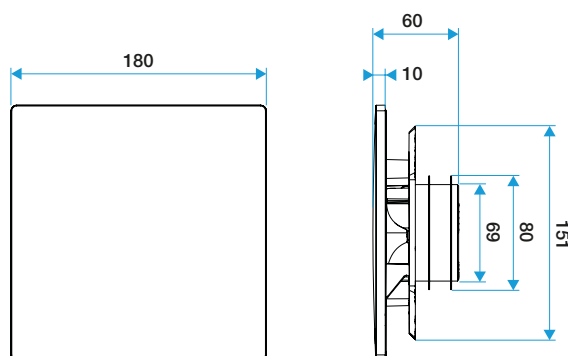

Caratteristiche principali

- Adatte sia per estrazione che per immissione*
- Disponibile nei diametri Ø80mm e Ø125mm
- Portata comfort Ø80 da 15 a 60 m³/h
- Portata comfort Ø125 da 45 a 135 m³/h
- App Aldes ColorLINE® : permette di avere una preview del risultato finale
- Di facile manutenzione
- Nuova gamma con Supporto Placca di colore bianco

11022165**Piastra design ColorLINE® Ø 80 o Ø 125 mm - Laguna Blu****Caratteristiche complementari**

- Il diffusore ColorLINE® è composto da due parti separabili: una placca design in ABS e supporto per la placca design, in polipropilene, avente attacco posteriore circolare
- Si adatta a tutte le manichette in commercio (Ø80 - da 70 a 78mm e Ø125 - da 116 a 125mm)
- Placche design intercambiabili con un clic
- La stessa placca design per qualsiasi diametro
- Direzione del flusso d'aria regolabile grazie ad un elemento ad incastro da inserire nel supporto (incluso)
- Installazione a parete o a soffitto
- Compatibile con canali Optiflex, Minigaine e Algain

Dati generali

Articoli	Colore
11022165	Blu laguna

Dati dimensionali

Articoli	H (mm)	I (mm)	P (mm)	Ø raccordo (mm)
11022165	180	180	10	80;125

ColorLINE® D 125 mm

ColorLINE® D 80 mm

Installazione

Installazione ColorLINE®