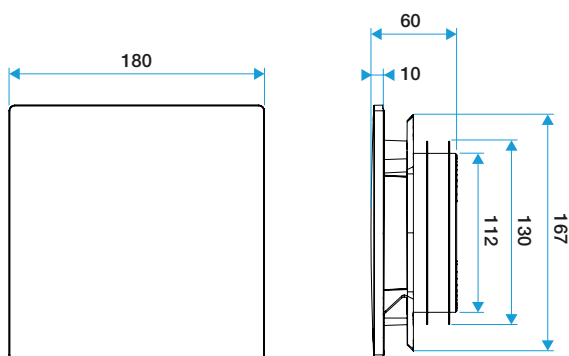

Caratteristiche principali

- Adatte sia per estrazione che per immissione*
- Disponibile nei diametri Ø80mm e Ø125mm
- Portata comfort Ø80 da 15 a 60 m³/h
- Portata comfort Ø125 da 45 a 135 m³/h
- App Aldes ColorLINE® : permette di avere una preview del risultato finale
- Di facile manutenzione
- Nuova gamma con Supporto Placca di colore bianco

11022165**Piastra design ColorLINE® Ø 80 o Ø 125 mm - Laguna Blu****Caratteristiche complementari**

- Il diffusore ColorLINE® è composto da due parti separabili: una placca design in ABS e supporto per la placca design, in polipropilene, avente attacco posteriore circolare
- Si adatta a tutte le manichette in commercio (Ø80 - da 70 a 78mm e Ø125 - da 116 a 125mm)
- Placche design intercambiabili con un clic
- La stessa placca design per qualsiasi diametro
- Direzione del flusso d'aria regolabile grazie ad un elemento ad incastro da inserire nel supporto (incluso)
- Installazione a parete o a soffitto
- Compatibile con canali Optiflex, Minigaine e Algain

Dati generali

Articoli	Colore
11022165	Blu laguna

Dati dimensionali

Articoli	H (mm)	I (mm)	P (mm)	Ø raccordo (mm)
11022165	180	180	10	80;125

ColorLINE® D 125 mm

ColorLINE® D 80 mm

Installazione

Installazione ColorLINE®