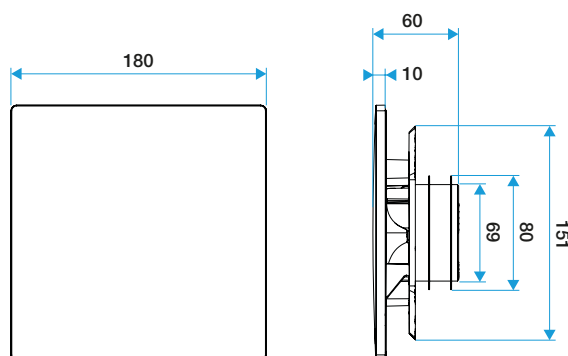

Caratteristiche principali

- Adatte sia per estrazione che per immissione*
- Disponibile nei diametri Ø80mm e Ø125mm
- Portata comfort Ø80 da 15 a 60 m³/h
- Portata comfort Ø125 da 45 a 135 m³/h
- App Aldes ColorLINE® : permette di avere una preview del risultato finale
- Di facile manutenzione
- Nuova gamma con Supporto Placca di colore bianco

11022169

Piastra design ColorLINE® Ø 80 o Ø 125 mm - Legno Bianco

Caratteristiche complementari

- Il diffusore ColorLINE® è composto da due parti separabili: una placca design in ABS e supporto per la placca design, in polipropilene, avente attacco posteriore circolare
- Si adatta a tutte le manichette in commercio (Ø80 - da 70 a 78mm e Ø125 - da 116 a 125mm)
- Placche design intercambiabili con un clic
- La stessa placca design per qualsiasi diametro
- Direzione del flusso d'aria regolabile grazie ad un elemento ad incastro da inserire nel supporto (incluso)
- Installazione a parete o a soffitto
- Compatibile con canali Optiflex, Minigaine e Algain

Dati generali

Articoli	Colore
11022169	Legno bianco

Dati dimensionali

Articoli	H (mm)	l (mm)	P (mm)	Ø raccordo (mm)
11022169	180	180	10	80;125

ColorLINE® D 125 mm

ColorLINE® D 80 mm

Installazione

Installazione ColorLINE®