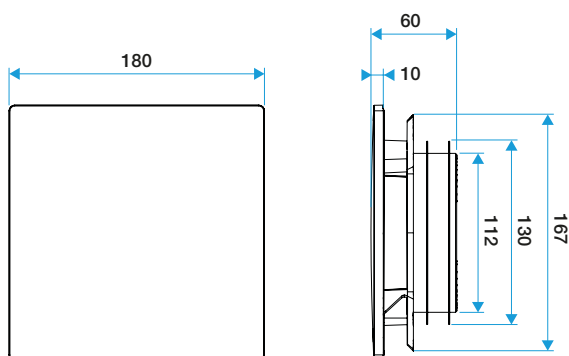

Caratteristiche principali

- Adatte sia per estrazione che per immissione*
- Disponibile nei diametri Ø80mm e Ø125mm
- Portata comfort Ø80 da 15 a 60 m³/h
- Portata comfort Ø125 da 45 a 135 m³/h
- App Aldes ColorLINE® : permette di avere una preview del risultato finale
- Di facile manutenzione
- Nuova gamma con Supporto Placca di colore bianco

11022169

Piastra design ColorLINE® Ø 80 o Ø 125 mm - Legno Bianco

Caratteristiche complementari

- Il diffusore ColorLINE® è composto da due parti separabili: una placca design in ABS e supporto per la placca design, in polipropilene, avente attacco posteriore circolare
- Si adatta a tutte le manichette in commercio (Ø80 - da 70 a 78mm e Ø125 - da 116 a 125mm)
- Placche design intercambiabili con un clic
- La stessa placca design per qualsiasi diametro
- Direzione del flusso d'aria regolabile grazie ad un elemento ad incastro da inserire nel supporto (incluso)
- Installazione a parete o a soffitto
- Compatibile con canali Optiflex, Minigaine e Algain

Dati generali

Articoli	Colore
11022169	Legno bianco

Dati dimensionali

Articoli	H (mm)	l (mm)	P (mm)	Ø raccordo (mm)
11022169	180	180	10	80;125

ColorLINE® D 125 mm

ColorLINE® D 80 mm

Installazione

Installazione ColorLINE®