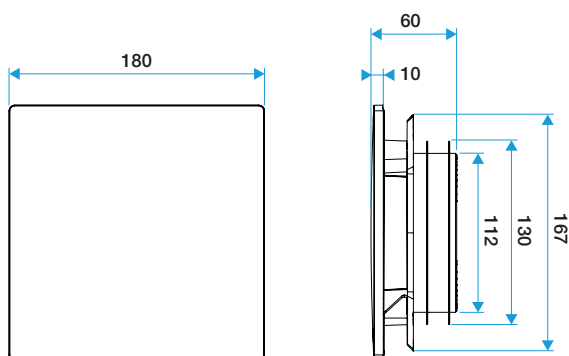

Descrizione:

- Griglia fissa ColorLINE®
- Piastra design D 180 mm, adatta al supporto della piastra 80 o 125 mm
- Colori: personalizzabili
- Dimensioni: 180x180mm
- Adatta a tutte le bocchette di mercato
- Installazione a parete aerea o soffitto
- Funziona in estrazione e in immissione*
- Applicazione: realtà aumentata Aldes ColorLINE®: permette di visualizzare l'integrazione di una griglia ColorLINE® nella vostra decorazione d'interni
- Facile manutenzione(*) Con modulo di regolazione MR Aldes

Caratteristiche principali

- Adatte sia per estrazione che per immissione*
- Disponibile nei diametri Ø80mm e Ø125mm
- Portata comfort Ø80 da 15 a 60 m³/h
- Portata comfort Ø125 da 45 a 135 m³/h
- App Aldes ColorLINE® : permette di avere una preview del risultato finale
- Di facile manutenzione
- Nuova gamma con Supporto Placca di colore bianco

11022174

Piastra design ColorLINE® Ø 80 o Ø 125 mm - Personalizzabile

Caratteristiche complementari

- Il diffusore ColorLINE® è composto da due parti separabili: una placca design in ABS e supporto per la placca design, in polipropilene, avente attacco posteriore circolare
- Si adatta a tutte le manichette in commercio (Ø80 - da 70 a 78mm e Ø125 - da 116 a 125mm)
- Placche design intercambiabili con un clic
- La stessa placca design per qualsiasi diametro
- Direzione del flusso d'aria regolabile grazie ad un elemento ad incastro da inserire nel supporto (incluso)
- Installazione a parete o a soffitto
- Compatibile con canali Optiflex, Minigaine e Algain

Dati generali

Articoli	Colore
11022174	Personalizzabile

Dati dimensionali

Articoli	H (mm)	I (mm)	P (mm)	Ø raccordo (mm)
11022174	180	180	10	80;125

ColorLINE® D 125 mm

ColorLINE® D 80 mm

Installazione

Installazione ColorLINE®