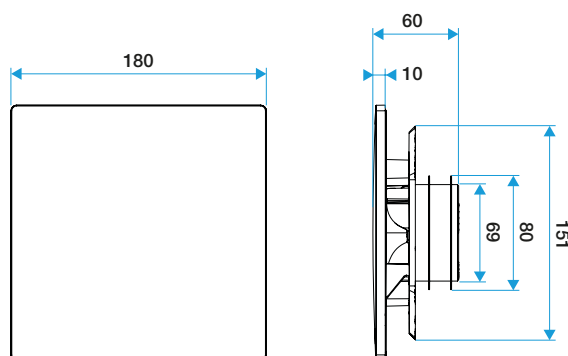

Descrizione:

- Griglia fissa ColorLINE®
- Piastra design D 180 mm, adatta al supporto della piastra 80 o 125 mm
- Colori: personalizzabili
- Dimensioni: 180x180mm
- Adatta a tutte le bocchette di mercato
- Installazione a parete aerea o soffitto
- Funziona in estrazione e in immissione*
- Applicazione: realtà aumentata Aldes ColorLINE®: permette di visualizzare l'integrazione di una griglia ColorLINE® nella vostra decorazione d'interni
- Facile manutenzione(*) Con modulo di regolazione MR Aldes

Caratteristiche principali

- Adatte sia per estrazione che per immissione*
- Disponibile nei diametri Ø80mm e Ø125mm
- Portata comfort Ø80 da 15 a 60 m³/h
- Portata comfort Ø125 da 45 a 135 m³/h
- App Aldes ColorLINE® : permette di avere una preview del risultato finale
- Di facile manutenzione
- Nuova gamma con Supporto Placca di colore bianco

11022174

Piastra design ColorLINE® Ø 80 o Ø 125 mm - Personalizzabile

Caratteristiche complementari

- Il diffusore ColorLINE® è composto da due parti separabili: una placca design in ABS e supporto per la placca design, in polipropilene, avente attacco posteriore circolare
- Si adatta a tutte le manichette in commercio (Ø80 - da 70 a 78mm e Ø125 - da 116 a 125mm)
- Placche design intercambiabili con un clic
- La stessa placca design per qualsiasi diametro
- Direzione del flusso d'aria regolabile grazie ad un elemento ad incastro da inserire nel supporto (incluso)
- Installazione a parete o a soffitto
- Compatibile con canali Optiflex, Minigaine e Algain

Dati generali

Articoli	Colore
11022174	Personalizzabile

Dati dimensionali

Articoli	H (mm)	I (mm)	P (mm)	Ø raccordo (mm)
11022174	180	180	10	80;125

ColorLINE® D 125 mm

ColorLINE® D 80 mm

Installazione

Installazione ColorLINE®