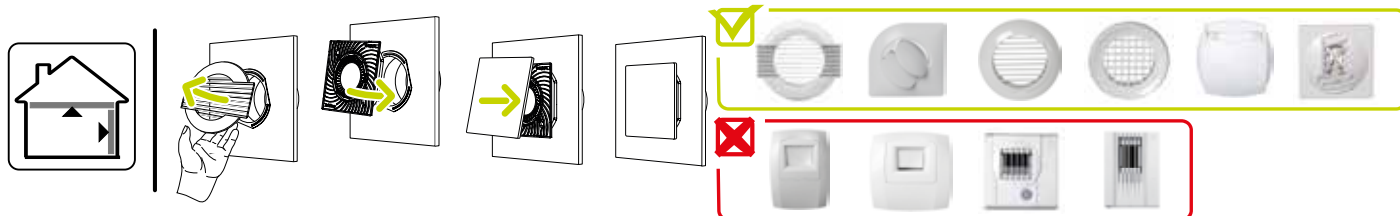

### Caratteristiche principali

- Adatte sia per estrazione che per immissione\*
- Disponibile nei diametri Ø80mm e Ø125mm
- Portata comfort Ø80 da 15 a 60 m<sup>3</sup>/h
- Portata comfort Ø125 da 45 a 135 m<sup>3</sup>/h
- App Aldes ColorLINE® : permette di avere una preview del risultato finale
- Di facile manutenzione
- Nuova gamma con Supporto Placca di colore bianco

**11022167****Piastra design ColorLINE® Ø 80 o Ø 125 mm - Prugna****Caratteristiche complementari**

- Il diffusore ColorLINE® è composto da due parti separabili: una placca design in ABS e supporto per la placca design, in polipropilene, avente attacco posteriore circolare
- Si adatta a tutte le manichette in commercio (Ø80 - da 70 a 78mm e Ø125 - da 116 a 125mm)
- Placche design intercambiabili con un clic
- La stessa placca design per qualsiasi diametro
- Direzione del flusso d'aria regolabile grazie ad un elemento ad incastro da inserire nel supporto (incluso)
- Installazione a parete o a soffitto
- Compatibile con canali Optiflex, Minigaine e Algain

**Dati generali**

Articoli	Colore
11022167	Prugna

**Dati dimensionali**

Articoli	H (mm)	I (mm)	P (mm)	Ø raccordo (mm)
11022167	180	180	10	80;125

ColorLINE® D 125 mm

ColorLINE® D 80 mm

**Installazione**

Installazione ColorLINE®