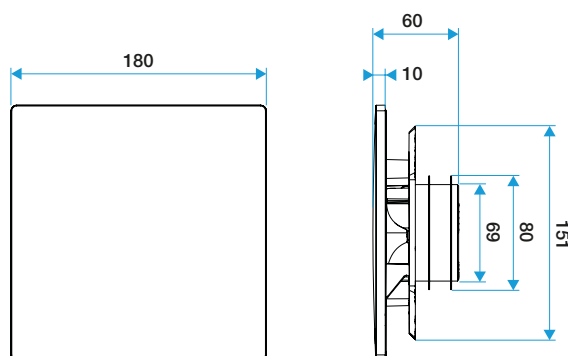

### Caratteristiche principali

- Adatte sia per estrazione che per immissione\*
- Disponibile nei diametri Ø80mm e Ø125mm
- Portata comfort Ø80 da 15 a 60 m<sup>3</sup>/h
- Portata comfort Ø125 da 45 a 135 m<sup>3</sup>/h
- App Aldes ColorLINE® : permette di avere una preview del risultato finale
- Di facile manutenzione
- Nuova gamma con Supporto Placca di colore bianco

**11022167****Piastra design ColorLINE® Ø 80 o Ø 125 mm - Prugna****Caratteristiche complementari**

- Il diffusore ColorLINE® è composto da due parti separabili: una placca design in ABS e supporto per la placca design, in polipropilene, avente attacco posteriore circolare
- Si adatta a tutte le manichette in commercio (Ø80 - da 70 a 78mm e Ø125 - da 116 a 125mm)
- Placche design intercambiabili con un clic
- La stessa placca design per qualsiasi diametro
- Direzione del flusso d'aria regolabile grazie ad un elemento ad incastro da inserire nel supporto (incluso)
- Installazione a parete o a soffitto
- Compatibile con canali Optiflex, Minigaine e Algain

**Dati generali**

Articoli	Colore
11022167	Prugna

**Dati dimensionali**

Articoli	H (mm)	I (mm)	P (mm)	Ø raccordo (mm)
11022167	180	180	10	80;125

ColorLINE® D 125 mm

ColorLINE® D 80 mm

**Installazione**

Installazione ColorLINE®