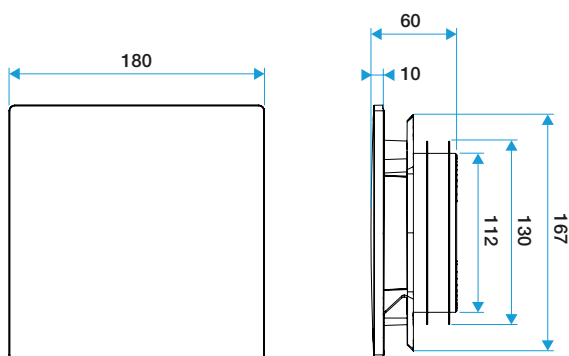

### Caratteristiche principali

- Adatte sia per estrazione che per immissione\*
- Disponibile nei diametri Ø80mm e Ø125mm
- Portata comfort Ø80 da 15 a 60 m<sup>3</sup>/h
- Portata comfort Ø125 da 45 a 135 m<sup>3</sup>/h
- App Aldes ColorLINE® : permette di avere una preview del risultato finale
- Di facile manutenzione
- Nuova gamma con Supporto Placca di colore bianco

**11022167****Piastra design ColorLINE® Ø 80 o Ø 125 mm - Prugna****Caratteristiche complementari**

- Il diffusore ColorLINE® è composto da due parti separabili: una placca design in ABS e supporto per la placca design, in polipropilene, avente attacco posteriore circolare
- Si adatta a tutte le manichette in commercio (Ø80 - da 70 a 78mm e Ø125 - da 116 a 125mm)
- Placche design intercambiabili con un clic
- La stessa placca design per qualsiasi diametro
- Direzione del flusso d'aria regolabile grazie ad un elemento ad incastro da inserire nel supporto (incluso)
- Installazione a parete o a soffitto
- Compatibile con canali Optiflex, Minigaine e Algain

**Dati generali**

Articoli	Colore
11022167	Prugna

**Dati dimensionali**

Articoli	H (mm)	I (mm)	P (mm)	Ø raccordo (mm)
11022167	180	180	10	80;125

ColorLINE® D 125 mm

ColorLINE® D 80 mm

**Installazione**

Installazione ColorLINE®