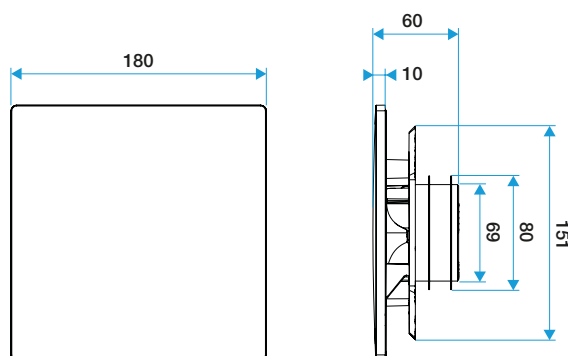

### Caratteristiche principali

- Adatte sia per estrazione che per immissione\*
- Disponibile nei diametri Ø80mm e Ø125mm
- Portata comfort Ø80 da 15 a 60 m<sup>3</sup>/h
- Portata comfort Ø125 da 45 a 135 m<sup>3</sup>/h
- App Aldes ColorLINE® : permette di avere una preview del risultato finale
- Di facile manutenzione
- Nuova gamma con Supporto Placca di colore bianco

**11022170****Piastra design ColorLINE® Ø 80 o Ø 125 mm - Quercia****Caratteristiche complementari**

- Il diffusore ColorLINE® è composto da due parti separabili: una placca design in ABS e supporto per la placca design, in polipropilene, avente attacco posteriore circolare
- Si adatta a tutte le manichette in commercio (Ø80 - da 70 a 78mm e Ø125 - da 116 a 125mm)
- Placche design intercambiabili con un clic
- La stessa placca design per qualsiasi diametro
- Direzione del flusso d'aria regolabile grazie ad un elemento ad incastro da inserire nel supporto (incluso)
- Installazione a parete o a soffitto
- Compatibile con canali Optiflex, Minigaine e Algain

**Dati generali**

Articoli	Colore
11022170	Rovere

**Dati dimensionali**

Articoli	H (mm)	I (mm)	P (mm)	Ø raccordo (mm)
11022170	180	180	10	80;125

ColorLINE® D 125 mm

ColorLINE® D 80 mm

**Installazione**

Installazione ColorLINE®