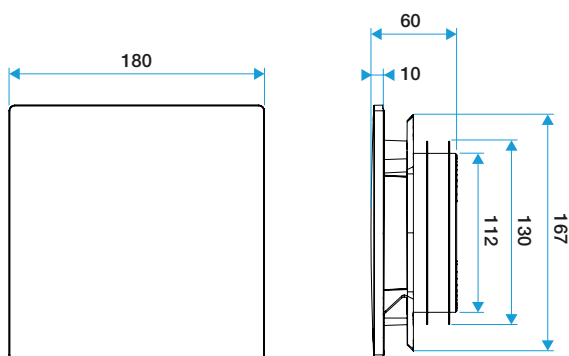

### Caratteristiche principali

- Adatte sia per estrazione che per immissione\*
- Disponibile nei diametri Ø80mm e Ø125mm
- Portata comfort Ø80 da 15 a 60 m<sup>3</sup>/h
- Portata comfort Ø125 da 45 a 135 m<sup>3</sup>/h
- App Aldes ColorLINE® : permette di avere una preview del risultato finale
- Di facile manutenzione
- Nuova gamma con Supporto Placca di colore bianco

**11022170****Piastra design ColorLINE® Ø 80 o Ø 125 mm - Quercia****Caratteristiche complementari**

- Il diffusore ColorLINE® è composto da due parti separabili: una placca design in ABS e supporto per la placca design, in polipropilene, avente attacco posteriore circolare
- Si adatta a tutte le manichette in commercio (Ø80 - da 70 a 78mm e Ø125 - da 116 a 125mm)
- Placche design intercambiabili con un clic
- La stessa placca design per qualsiasi diametro
- Direzione del flusso d'aria regolabile grazie ad un elemento ad incastro da inserire nel supporto (incluso)
- Installazione a parete o a soffitto
- Compatibile con canali Optiflex, Minigaine e Algain

**Dati generali**

Articoli	Colore
11022170	Rovere

**Dati dimensionali**

Articoli	H (mm)	I (mm)	P (mm)	Ø raccordo (mm)
11022170	180	180	10	80;125

ColorLINE® D 125 mm

ColorLINE® D 80 mm

**Installazione**

Installazione ColorLINE®