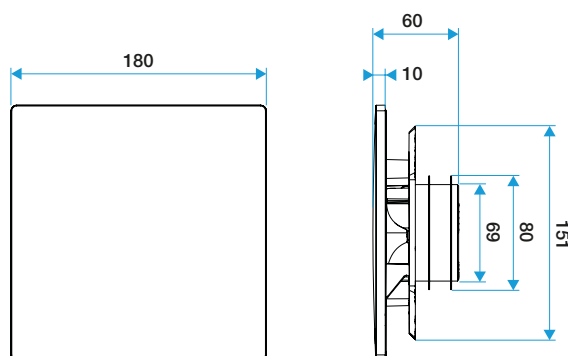

Facile manutenzione(*) Con modulo di regolazione MR Aldes

Caratteristiche principali

- Adatte sia per estrazione che per immissione*
- Disponibile nei diametri Ø80mm e Ø125mm
- Portata comfort Ø80 da 15 a 60 m³/h
- Portata comfort Ø125 da 45 a 135 m³/h
- App Aldes ColorLINE® : permette di avere una preview del risultato finale
- Di facile manutenzione
- Nuova gamma con Supporto Placca di colore bianco

11022173**Piastra design ColorLINE® Ø 80 o Ø 125 mm - Titanio****Caratteristiche complementari**

- Il diffusore ColorLINE® è composto da due parti separabili: una piastra design in ABS e supporto per la piastra design, in polipropilene, avente attacco posteriore circolare
- Si adatta a tutte le manichette in commercio (Ø80 - da 70 a 78mm e Ø125 - da 116 a 125mm)
- Placche design intercambiabili con un clic
- La stessa piastra design per qualsiasi diametro
- Direzione del flusso d'aria regolabile grazie ad un elemento ad incastro da inserire nel supporto (incluso)
- Installazione a parete o a soffitto
- Compatibile con canali Optiflex, Minigaine e Algain

Dati generali

Articoli	Colore
11022173	Titanio

Dati dimensionali

Articoli	H (mm)	I (mm)	P (mm)	Ø raccordo (mm)
11022173	180	180	10	80;125

ColorLINE® D 125 mm

ColorLINE® D 80 mm

Installazione

Installazione ColorLINE®