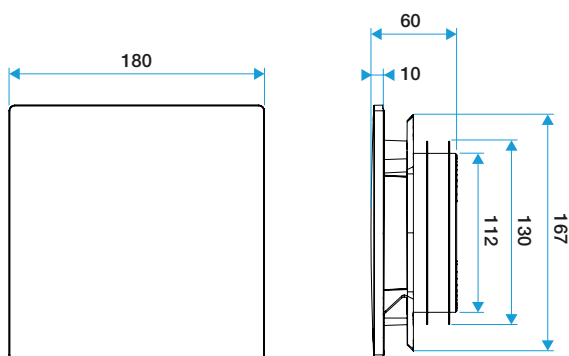

Facile manutenzione(*) Con modulo di regolazione MR Aldes

Caratteristiche principali

- Adatte sia per estrazione che per immissione*
- Disponibile nei diametri Ø80mm e Ø125mm
- Portata comfort Ø80 da 15 a 60 m³/h
- Portata comfort Ø125 da 45 a 135 m³/h
- App Aldes ColorLINE® : permette di avere una preview del risultato finale
- Di facile manutenzione
- Nuova gamma con Supporto Placca di colore bianco

11022173**Piastra design ColorLINE® Ø 80 o Ø 125 mm - Titanio****Caratteristiche complementari**

- Il diffusore ColorLINE® è composto da due parti separabili: una piastra design in ABS e supporto per la piastra design, in polipropilene, avente attacco posteriore circolare
- Si adatta a tutte le manichette in commercio (Ø80 - da 70 a 78mm e Ø125 - da 116 a 125mm)
- Placche design intercambiabili con un clic
- La stessa piastra design per qualsiasi diametro
- Direzione del flusso d'aria regolabile grazie ad un elemento ad incastro da inserire nel supporto (incluso)
- Installazione a parete o a soffitto
- Compatibile con canali Optiflex, Minigaine e Algain

Dati generali

Articoli	Colore
11022173	Titanio

Dati dimensionali

Articoli	H (mm)	I (mm)	P (mm)	Ø raccordo (mm)
11022173	180	180	10	80;125

ColorLINE® D 125 mm

ColorLINE® D 80 mm

Installazione

Installazione ColorLINE®