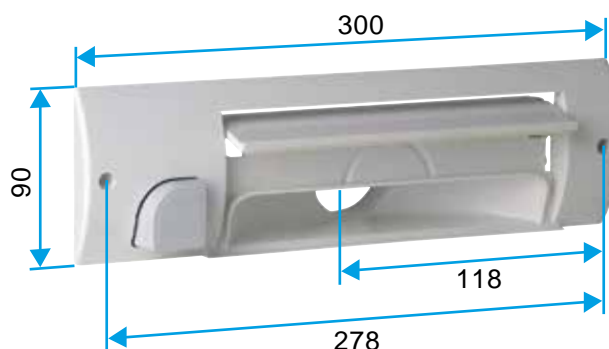

11070020

Presca battiscopa raccogli-briciole argento

Caratteristiche principali

- avvio tramite contatto elettrico,
- si attiva premendo con il piede.

ingombro battiscopa raccoglibriciole

Principio di funzionamento

1. 1 Stop
2. 2 Start: pulsante da azionare con il piede o sulla scopa
3. 3 Spingere briciole e sporco verso il battiscopa per farli aspirare
4. 4 Stop: Chiudere il coperchio con il piede o la scopa per interrompere il funzionamento del battiscopa

Principio di funzionamento del battiscopa raccoglibriciole