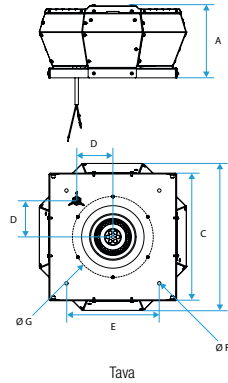

11024119

TAVA® 355 M4

Dati dimensionali

Articoli	A (mm)	B (mm)	C (mm)	D (mm)	E (mm)	F (mm)	G (mm)	Peso (kg)
11024119	333	745	598	192,5	450	4 x Ø11	Ø438 M6x15 (6x)	16,5

Dati aerulici

Articoli	Portata nominale (m³/h)
11024119	1800

Dati elettrici

Articoli	Indice di protezione	Intensità max cons. MONO 230V (A)	Intensità massima (A)	Alimentazione elettrica	Potenza max (kW)	Potenza max (W)
11024119	IP44	1,3	1,3	Monofase	0,249	249

Curve

Tava-355