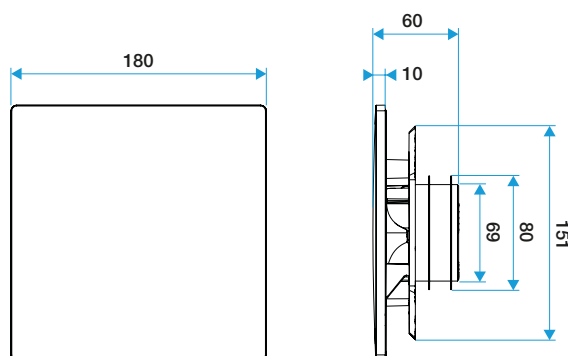

Caratteristiche principali

- Adatte sia per estrazione che per immissione*
- Disponibile nei diametri Ø80mm e Ø125mm
- Portata comfort Ø80 da 15 a 60 m³/h
- Portata comfort Ø125 da 45 a 135 m³/h
- App Aldes ColorLINE® : permette di avere una preview del risultato finale
- Di facile manutenzione
- Nuova gamma con Supporto Placca di colore bianco

11022166

Targa design ColorLINE® Ø 80 o Ø 125 mm - Blu Turchese

Caratteristiche complementari

- Il diffusore ColorLINE® è composto da due parti separabili: una placca design in ABS e supporto per la placca design, in polipropilene, avente attacco posteriore circolare
- Si adatta a tutte le manichette in commercio (Ø80 - da 70 a 78mm e Ø125 - da 116 a 125mm)
- Placche design intercambiabili con un clic
- La stessa placca design per qualsiasi diametro
- Direzione del flusso d'aria regolabile grazie ad un elemento ad incastro da inserire nel supporto (incluso)
- Installazione a parete o a soffitto
- Compatibile con canali Optiflex, Minigaine e Algain

Dati generali

Articoli	Colore
11022166	Blu turchese

Dati dimensionali

Articoli	H (mm)	I (mm)	P (mm)	Ø raccordo (mm)
11022166	180	180	10	80;125

ColorLINE® D 125 mm

ColorLINE® D 80 mm

Installazione

Installazione ColorLINE®