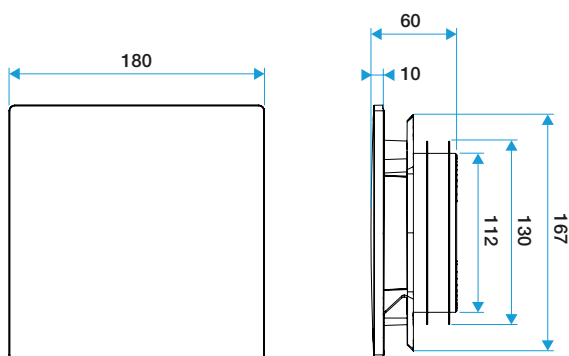

Caratteristiche principali

- Adatte sia per estrazione che per immissione*
- Disponibile nei diametri Ø80mm e Ø125mm
- Portata comfort Ø80 da 15 a 60 m³/h
- Portata comfort Ø125 da 45 a 135 m³/h
- App Aldes ColorLINE® : permette di avere una preview del risultato finale
- Di facile manutenzione
- Nuova gamma con Supporto Placca di colore bianco

11022166

Targa design ColorLINE® Ø 80 o Ø 125 mm - Blu Turchese

Caratteristiche complementari

- Il diffusore ColorLINE® è composto da due parti separabili: una placca design in ABS e supporto per la placca design, in polipropilene, avente attacco posteriore circolare
- Si adatta a tutte le manichette in commercio (Ø80 - da 70 a 78mm e Ø125 - da 116 a 125mm)
- Placche design intercambiabili con un clic
- La stessa placca design per qualsiasi diametro
- Direzione del flusso d'aria regolabile grazie ad un elemento ad incastro da inserire nel supporto (incluso)
- Installazione a parete o a soffitto
- Compatibile con canali Optiflex, Minigaine e Algain

Dati generali

Articoli	Colore
11022166	Blu turchese

Dati dimensionali

Articoli	H (mm)	I (mm)	P (mm)	Ø raccordo (mm)
11022166	180	180	10	80;125

ColorLINE® D 125 mm

ColorLINE® D 80 mm

Installazione

Installazione ColorLINE®