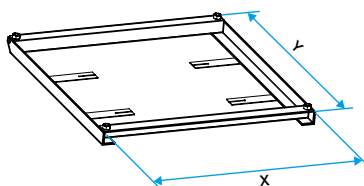

Accessorio torretta di evacuazione fumo**11021290**

Telaio a incasso VELONE 1.2/1.5/3.2

Telaio da incasso VELONE

Descrizione del prodotto

Il telaio per incasso consente il fissaggio della torretta VELONE su una base murata.

Posa in opera

- sigillare le 4 zampe pieghevoli sul ceppo.

Argomentario dell'articolo

- Ha 4 zampe pieghevoli da fissare sul ceppo.
- Vernice anticorrosione.
- Fornito di viteria.
- Può ospitare l'asse rotante.

Caratteristiche principali

- composto da 4 zampe ripiegabili,
- verniciatura anticorrosione,
- fornito con viti,
- può ospitare l'asse di rotazione.