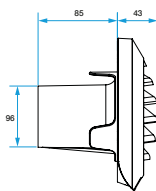

## Ingresso d'aria

**11014261**Tendalino EHT<sup>2</sup>/EFT<sup>2</sup> D100 BiancoAuvent EHT<sup>2</sup>-EFT<sup>2</sup> BlancEncombrement Auvent EHT<sup>2</sup>-EFT<sup>2</sup>

## Dati dimensionali

| Articoli | H (mm) | L (mm) | P (mm) |
|----------|--------|--------|--------|
| 11014261 | 168    | 168    | 43     |