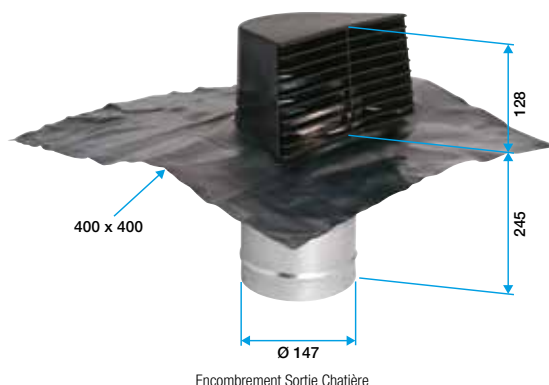

Caratteristiche complementari

- compatibile con tutti tipi di tetti: tegole, ardesia, ecc.