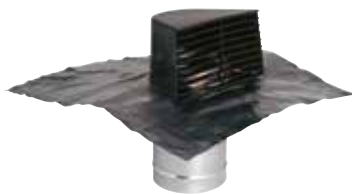

11022036

Uscita grigia del bagno gatto D125 + piastrella di piombo

L'uscita a tetto di tipo gattaiola permette l'evacuazione o l'immissione di aria nell'impianto VMC di una casa singola.

Sortie Chatière

PLUS DEL PRODOTTO

- disponibile in grigio e marrone
- si integra senza dare nell'occhio
- basse perdite di carico

Descrizione del prodotto

L'uscita del passaggio permette il rifiuto o l'ingresso dell'aria di un impianto di ventilazione meccanica controllata in una casa individuale. È compatibile con tutti i tipi di tetti ed è disponibile in grigio o marrone per un'integrazione discreta.

Posa in opera

- non utilizzare per VMC gas,
- compatibile con tutti tipi di tetti: tegole, ardesia, ecc.

Argomentario dell'articolo

Applicazione:

- Uscita dal tetto per impianto di ventilazione a flusso singolo e doppio in casa singola nuova o ristrutturata

Descrizione:

- Deflettore in ABS con griglia di protezione
- Disponibile in grigio (RAL7015) o marrone (RAL8028)
- Manicotto in lamiera zincata Ø 150 mm
- Collegamento in Ø 125 mm con guarnizione di adattamento fornita
- Piombo di 400 x 400 mm