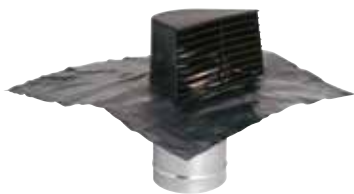

11022042

Uscita marrone per gatti D125 + piatto di piombo

L'uscita a tetto di tipo gattaiola permette l'evacuazione o l'immissione di aria nell'impianto VMC di una casa singola.

Sortie Chatière

PLUS DEL PRODOTTO

- disponibile in grigio e marrone
- si integra senza dare nell'occhio
- basse perdite di carico

Descrizione del prodotto

L'uscita del passaggio permette il rifiuto o l'ingresso dell'aria di un impianto di ventilazione meccanica controllata in una casa individuale. È compatibile con tutti i tipi di tetti ed è disponibile in grigio o marrone per un'integrazione discreta.

Posa in opera

- non utilizzare per VMC gas,
- compatibile con tutti tipi di tetti: tegole, ardesia, ecc.

Argomentario dell'articolo

Applicazione:

- Accessorio per impianti di ventilazione a flusso singolo e doppio in case singole o appartamenti
- Nuova costruzione o ristrutturazione

Descrizione:

- Deflettore in ABS con griglia di protezione
- Disponibile in grigio (RAL7015) o marrone (RAL8028)
- Manicotto in lamiera zincata Ø 150 mm
- Collegamento a Ø 125 mm con giunto di adattamento incluso
- Piastra di piombo 400 x 400 mm