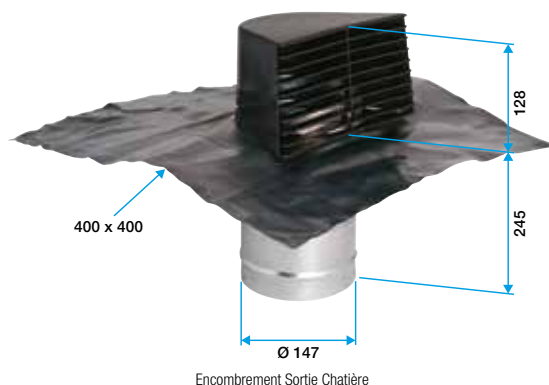

Caratteristiche complementari

- compatibile con tutti tipi di tetti: tegole, ardesia, ecc.